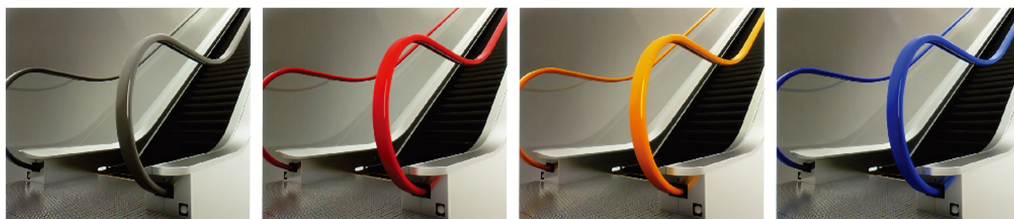

选配功能

Optional function

围裙照明

白色/蓝色/红色

Skirting panel lighting

White / Blue / Red

扶手带颜色

灰色/红色/橙色/蓝色

Handrail color

Gray / Red / Orange / Blue

梳齿照明

白色LED / 黄色LED

Comb lighting

White LED / Yellow LED

梳齿

铝合金