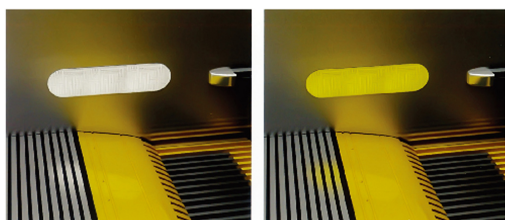

选配功能

Optional function

围裙照明

白色/蓝色/红色

Skirting panel lighting

White / Blue / Red

扶手带颜色

灰色/红色/橙色/蓝色

Handrail color

Gray / Red / Orange / Blue

梳齿照明

白色LED / 黄色LED

Comb lighting

White LED / Yellow LED

梳齿

铝合金